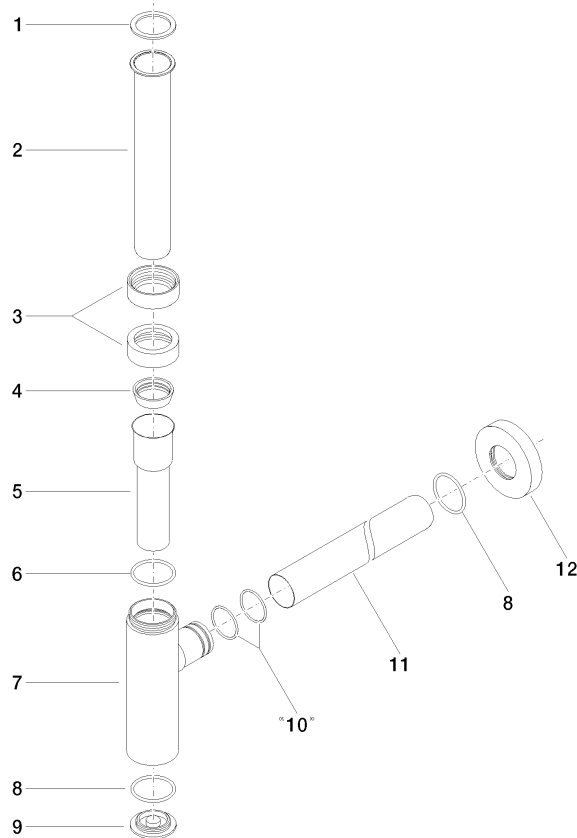

10 060 970

• Rosette Ø 70 mm

Passt zu: LULU, TARA, LISSÉ, VAIA, META

	Chrom	10 060 970-00
	Platin gebürstet	10 060 970-06
	Platin	10 060 970-08
	Messing (23kt Gold)	10 060 970-09
	Dark Chrome	10 060 970-19
	Light Gold	10 060 970-26
	Light Gold gebürstet	10 060 970-27
	Messing gebürstet (23kt Gold)	10 060 970-28
	Schwarz matt	10 060 970-33
	Bronze gebürstet	10 060 970-42
	Champagne gebürstet (22kt Gold)	10 060 970-46
	Champagne (22kt Gold)	10 060 970-47
	Chrom gebürstet	10 060 970-93
	Dark Platinum gebürstet	10 060 970-99

10 060 970

mm [inches]

10 060 970

Ersatzteile für die
anderen
Oberflächenvarianten
finden Sie hier: Platin
gebürstet

Ersatzteilstückliste

Nr.	Artikelnummer	Benennung	Verbaumenge	Lieferzeit
1	09 14 20 060 90	Dichtung	1	2
2	09 28 23 007-00	Rohr	1	10
3	09 23 30 022-00	Mutter	2	10
4	09 14 03 015 90	Dichtung	1	2
5	09 28 23 019-00	Rohr	1	10
6	09 14 10 149 90	Dichtung	1	2
7	04 11 01 045 00-00	Gehaeuse	1	-
Ersatzteil nicht mehr bestellbar, bitte bestellen Sie den Nachfolgeartikel				
8	09 14 10 148 90	Dichtung	2	2
9	09 21 02 004-00	Deckel	1	10
10	09 14 10 112 90	Dichtung	2	2
11	09 28 23 018-00	Rohr	1	10
12	09 27 20 060-00	Rosette	1	10